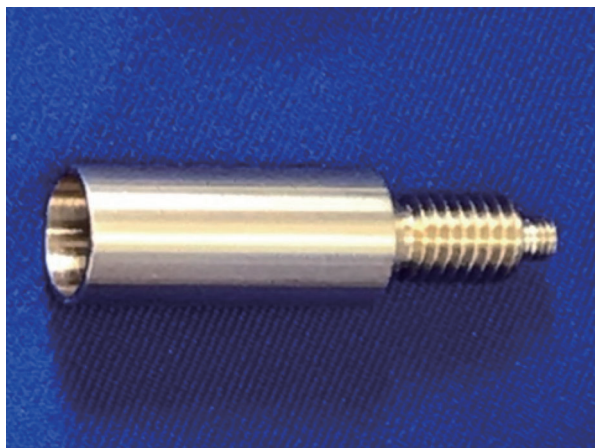

共用FA管通線体取付アダプター

共用FA管通線具の100mロッドとリールの生産終了に伴い、スーパーイエロー100mに共用FA管通線体の取付用として製作しました（通線体のみは継続販売いたします）。

- 品名：共用FA管通線体取付アダプタ (M10)
- 型番：TD-FA10
- 材質：真鍮
- メネジ部：M10ネジ

※真鍮製の為、保管方法によりが変色します。

- ・ **2重ネジ対応**
共用FA管通線具の2重ネジに対応し、取付も簡単。
- ・ **M10オネジ対応**
スーパーイエローやスーパー架空ロッドのM10オネジに取り付け可能。
- ・ **既存品も対応**
お手持ちの共用FA管通線体やミラクルロッド通線体も使用可能。